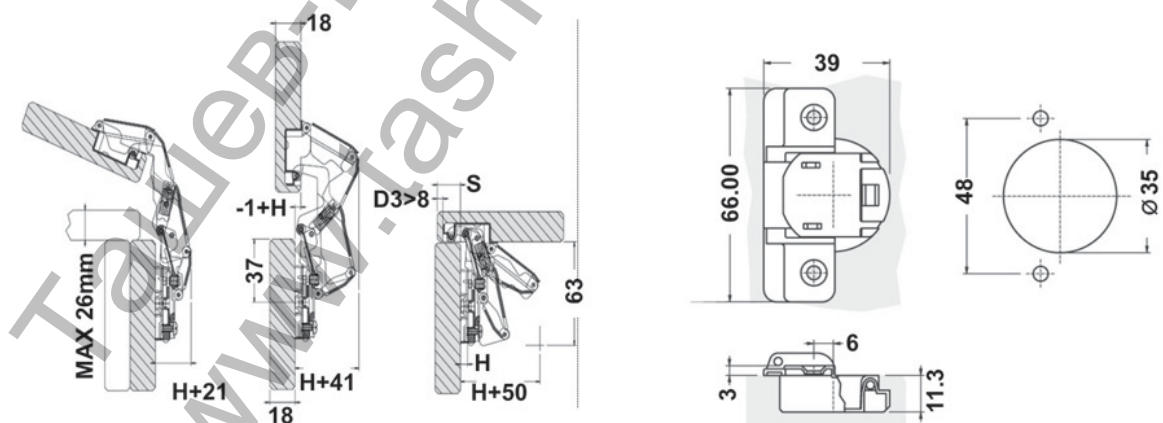

Панта D`conti мебелна комбайна с високо рамо ф 35 мм, никел

Продукт: [Панта D`conti мебелна комбайна с високо рамо ф 35 мм, никел](#)

Категория: [Панти за врати](#)

Бранд: [D`conti](#)

Категория бранд: [Панта D`conti](#)